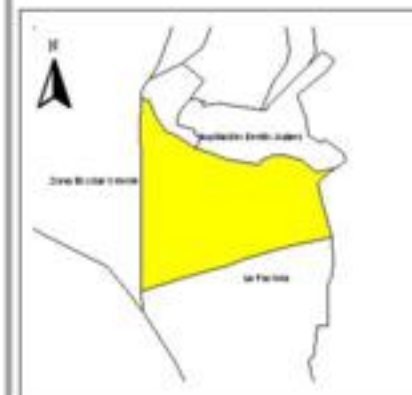

EVALUA DF
Consejo de Evaluación del
Desarrollo Social del
Distrito Federal

ÍNDICE DE DESARROLLO SOCIAL

Delegación: Gustavo A. Madero
Colonia: Benito Juárez
Grado de desarrollo: Muy Bajo

Grado de Desarrollo Social

-  Muy bajo
-  Bajo
-  Medio
-  Alto
-  Sin dato

0.03 0 0.03 0.06 Kilómetros

Fuente: Elaboración propia con datos de Seduvi e INEGI